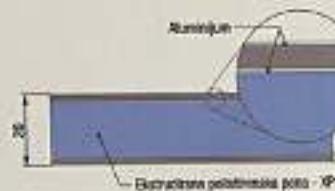

ALUBOND PANELI

ŠIFRA	BOJA	DIMENZIJE	DEBLJINA
ABP-01	Antracit RAL 7016 - debljina zida 2 mm	900×2100 mm	20 mm
ABP-02	Braon RAL 8014 - debljina zida 2 mm	900×2100 mm	20 mm
ABP-03	Flox RAL 9006 - debljina zida 2 mm	900×2100 mm	20 mm